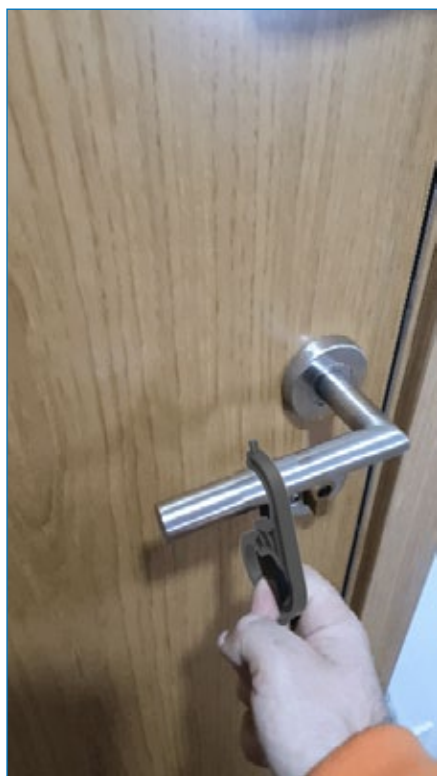

## BEZDOTYKOWY KLUCZ DO DRZWI

1% ze sprzedaży produktów ochronnych przeznaczamy na działania związane ze zwalczaniem COVID-19

Grupa SICAME prezentuje nowy **bezdotykowy klucz** uniwersalny do **otwierania drzwi oraz naciskania przycisków**. Operowanie kluczem ogranicza kontakt z potencjalnie skażonymi powierzchniami i zapewnia **optymalną higienę**.